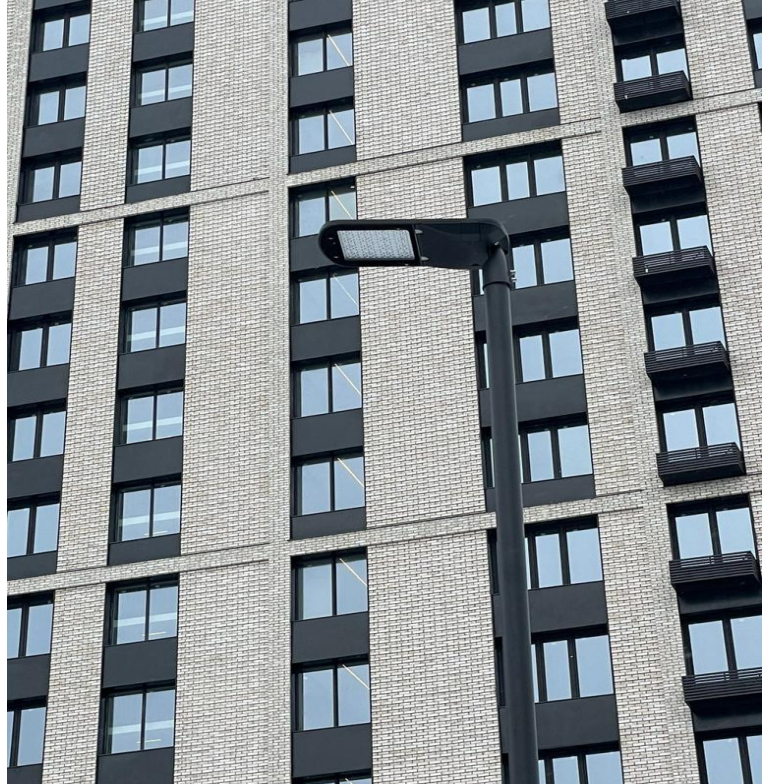

GRACE LED

ОПТИМАЛЬНОЕ РЕШЕНИЕ для ОСВЕЩЕНИЯ:

- ❖ Дорог категории В
- ❖ Придомовых территории
- ❖ Игровых площадок
- ❖ Парков и скверов

Характеристики

- ❖ Высокая эффективность - 156 Лм/Вт
- ❖ 2700К / 4000К / 5000К
- ❖ 54 W / 71 W / 95 W
- ❖ Степень защиты корпуса - IP67
- ❖ Напряжение 176 - 264 V
- ❖ Гарантия - 7 лет

Типы светораспределения - КСС